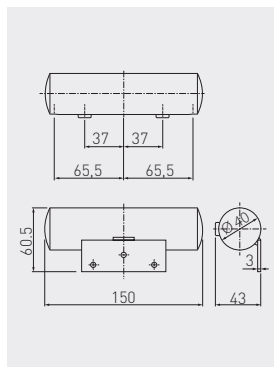

Nóżka NAC z regulacją*
Adjustable leg NAC*
Ножка NAC с регулировкой высоты*

	mm		
NM-NAC-27651-06	60 + 10	chrom chrome хром	aluminium, tworzywo aluminium, plastic алюминий, пластмасса
NM-NAC-27651-10	100 + 10		
NM-NAC-27651-15	150 + 10		

* Dostępny na zamówienie / Available only for individual order / Доступен под заказ

Nóżka BAHIA*
Leg BAHIA*
Ножка BAHIA*

	mm		
NM-BAHIA40-150-01	43	chrom / chrome / хром	stal, tworzywo steel, plastic сталь, пластмасса