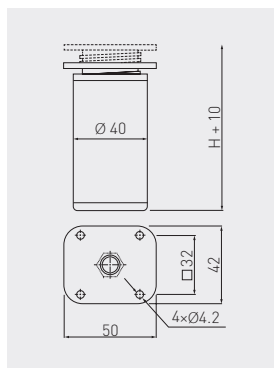

Nóżka NAC z regulacją*
Adjustable leg NAC*
Ножка NAC с регулировкой высоты*

	mm		
NM-NAC-27651-06	60 + 10	chrom chrome хром	aluminium, tworzywo aluminium, plastic алюминий, пластмасса
NM-NAC-27651-10	100 + 10		
NM-NAC-27651-15	150 + 10		

* Dostępny na zamówienie / Available only for individual order / Доступен под заказ

Nóżka BAHIA*
Leg BAHIA*
Ножка BAHIA*

	mm		
NM-BAHIA40-150-01	43	chrom / chrome / хром	stal, tworzywo steel, plastic сталь, пластмасса